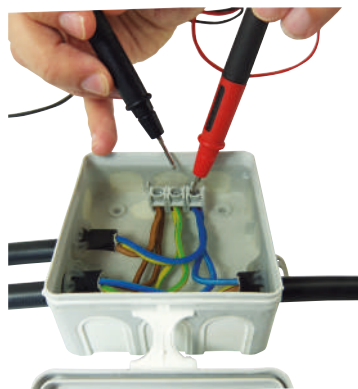

POWER GÉL ÉS JUMBO GÉL

- Kis- és nagyméretű Kötő- és elágazó dobozok telepítése, földben lévő szerelésnyílások kitöltése, pl. kerti világítás
- Elektromos kötések védelme rezgő elektromos készülékeken
- Elágazó- és kötődobozok, elektromos berendezések védelme magas páratartalom és hőmérséklet esetén

CLEAR GÉL

- LED-es világítás szigetelése és védelme
- Üvegtömítés, rezgő üvegtáblák csillapítása
- Elágazó- és kötődobozok telepítése
- Speciális, nagyon kis méretű elektromos dobozok számára

SOFT GÉL

- Ideiglenes tömítés a javítási munkák során
- Villamos installációk védelme hangyák és rovarok ellen
- Üregek tömítése, korrózióvédelem, pl. akkumulátorok, fém alkatrészek
- Ideiglenes védelem, ahol lágy tömítésre van szükség

UNIVERSAL CG BOX

- Kiváló minőségű OBO BETTERMANN elágazó dobozok három méretben
- Tartalmazza a WAGO COMPACT 221-es sorozatú csatlakozókat
- IP68 védettségi szintet biztosít
- Univerzálisan alkalmas csatlakozó- és kábel-elágazó dobozként

EASY PROTECT

- IPX8 szabványnak megfelelő védelmet biztosít a vezeték összekötő csatlakozók számára.
- VDE EN 60998-2 szerint típusvizsgálattal rendelkező rendszer
- Helytakarékos kezelés a kompakt tokozásnak köszönhetően