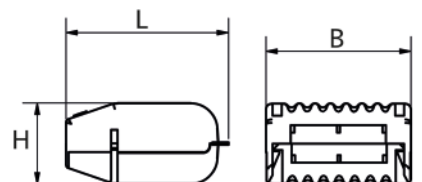

WAGO COMPACT 221 káros vezetékösszekötő						
Megnevezés	L (mm)	B (mm)	H (mm)	221-412	221-413	221-415
Gélbox házméret 1	33,6	32,0	17,8	1	1	-
Gélbox házméret 2	33,6	45,9	17,8	2	-	1
Gélbox házméret 3	33,6	52,7	17,8	3	2	-
				221-612	221-613	221-615
Gélbox házméret 4	40,1	38,0	21,3	1	1	-
Gélbox házméret 5	40,1	49,4	21,3	2	-	1
Gélbox házméret 6	40,1	66,4	21,3	3	2	-