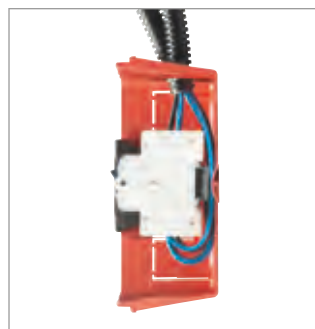

Nagyobb hely a kábelezés és a beszerelendő eszközök számára