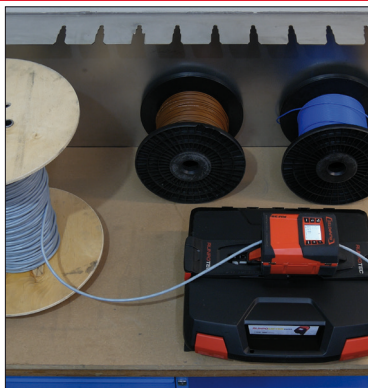

RM35 Rögzítő lappal és rendszer kofferrel **kábel szerelés**