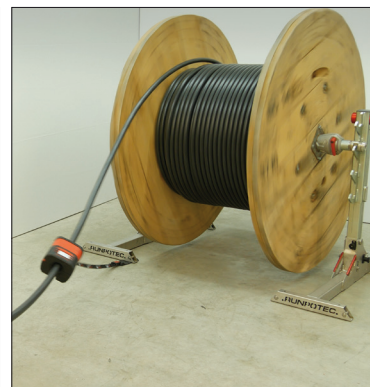

RM35 összecsuksukható 5 x 16 mm² földkábel

RM35 és RUNPOLIFTER L1600 1 x 300 mm² kábel mérése