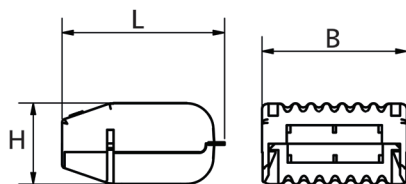

Gélbox házméretek 4 mm²

Gélbox házméretek 6 mm²

WAGO COMPACT 221 káros vezetékösszekötő

Megnevezés	L (mm)	B (mm)	H (mm)	221-412	221-413	221-415
Gélbox házméret 1	33,6	32,0	17,8	1	1	-
Gélbox házméret 2	33,6	45,9	17,8	2	-	1
Gélbox házméret 3	33,6	52,7	17,8	3	2	-
				221-612	221-613	221-615
Gélbox házméret 4	40,1	38,0	21,3	1	1	-
Gélbox házméret 5	40,1	49,4	21,3	2	-	1
Gélbox házméret 6	40,1	66,4	21,3	3	2	-