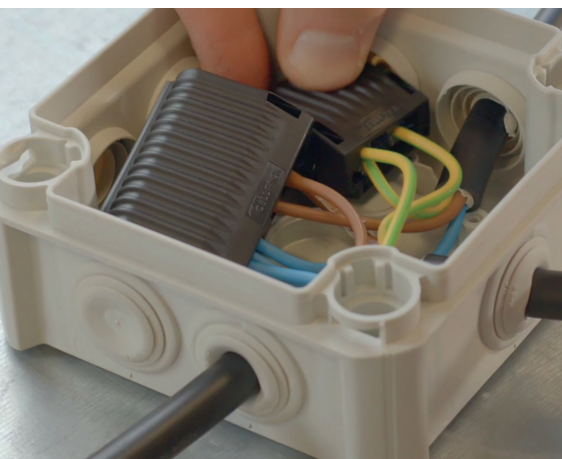

BBC

CELLPACK

CELLPACK UNIVERZÁLIS CG BOX

A CELLPACK UNIVERZÁLIS CG BOX LEHETŐVÉ TESZI, HOGY EGYSZERŰEN ÉS MEGBÍZHATÓAN MEGVÉDJE ELEKTROMOS CSATLAKOZÁSAIT MÉG ZORD KÖRNYEZETI KÖRÜLMÉNYEK KÖZÖTT IS, MINDÖSSZE NÉHÁNY EGYSZERŰ LÉPÉSEL.

RUGALMAS

sokrétű alkalmazás

CELLPACK Gélbox könnyű, gyors, biztonságos víz- és nedvességvédelem a WAGO COMPACT 221 káros vezetékösszekötőkhöz.

Széleskörű alkalmazhatóság és gyors szerelés

Az EASY-PROTECT nedvesség- és páravédelmet nyújt a WAGO COMPACT összekötő csatlakozók számára, és lehetővé teszi az elektromos csatlakozások telepítését számos alkalmazásban.