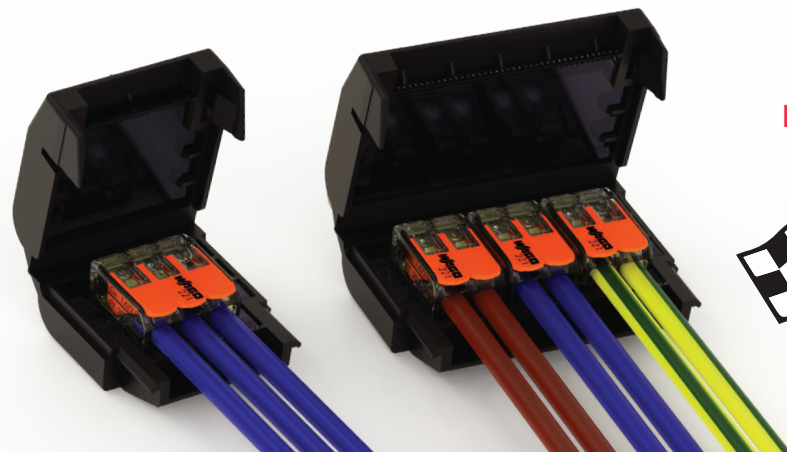

CELLPACK

BIZTONSÁGOS

szilikonmentes

EGYSZERŰ

könnyen használható