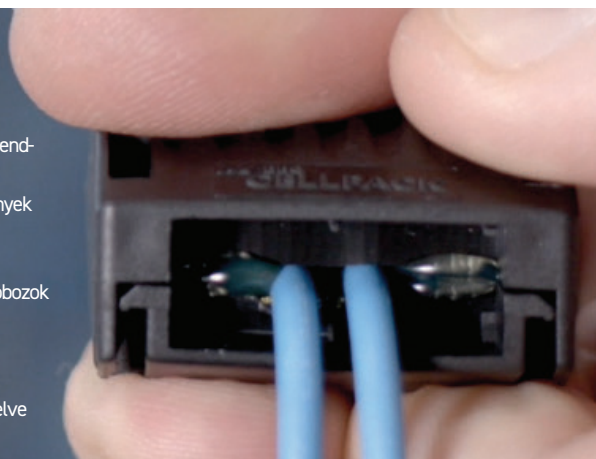

Típus	Házméret	WAGO COMPACT Vezetékösszekötők száma 0,14 f / 0,2 - 4 mm²	Cikkszám	Akciós nettó ár	Akciós bruttó ár	
EASY-PROTECT	112	1	1 x 221-412	407858	1 499 Ft/db+Áfa	1 904 Ft Ft/db	
	113	1	1 x 221-413	407859	1 599 Ft/db+Áfa	2 031 Ft Ft/db	
	222	2	2 x 221-412	407860	1 899 Ft/db+Áfa	2 412 Ft Ft/db	
	215	2	1 x 221-415	407861	1 899 Ft/db+Áfa	2 412 Ft Ft/db	
	332	3	3 x 221-412	407862	2 399 Ft/db+Áfa	3 047 Ft Ft/db	
	323	3	2 x 221-413	407863	2 499 Ft/db+Áfa	3 174 Ft Ft/db	
		Típus	Házméret	WAGO COMPACT Vezetékösszekötők száma 0,5 - 6 mm²	Cikkszám	Akciós nettó ár	Akciós bruttó ár
	412	4	1 x 221-612	410356	1 799 Ft/db+Áfa	2 285 Ft/db	
	413	4	1 x 221-613	410357	2 099 Ft/db+Áfa	2 666 Ft/db	
	522	5	2 x 221-612	410358	2 499 Ft/db+Áfa	3 174 Ft/db	
	515	5	1 x 221-615	410359	2 699 Ft/db+Áfa	3 428 Ft/db	
	632	6	3 x 221-612	410360	2 899 Ft/db+Áfa	3 682 Ft/db	
	623	6	2 x 221-613	410361	2 999 Ft/db+Áfa	3 809 Ft/db	

Gélbox házméretek 4 mm²

Gélbox házméretek 6 mm²

WAGO COMPACT 221 káros vezetékösszekötő

Megnevezés	L (mm)	B (mm)	H (mm)	221-412	221-413	221-415
Gélbox házméret 1	33,6	32,0	17,8	1	1	-
Gélbox házméret 2	33,6	45,9	17,8	2	-	1
Gélbox házméret 3	33,6	52,7	17,8	3	2	-
				221-612	221-613	221-615
Gélbox házméret 4	40,1	38,0	21,3	1	1	-
Gélbox házméret 5	40,1	49,4	21,3	2	-	1
Gélbox házméret 6	40,1	66,4	21,3	3	2	-