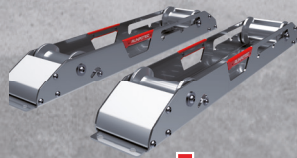

AKCIÓ

221 772,- FT+ÁFA

HELYETT

184 990,- FT+ÁFA

Bruttó: 234 937 Ft

PRO530 + RM35 CSOMAG
CIKKSZÁM: 987720

239 497,- FT+ÁFA

HELYETT

196 990,- FT+ÁFA

Bruttó: 250 177 Ft

PRO670 + RM35 CSOMAG
CIKKSZÁM: 987721

548 816,- FT+ÁFA

HELYETT

404 990,- FT+ÁFA

Bruttó: 514 337 Ft

AS900 + RM35 CSOMAG
CIKKSZÁM: 987722

176 500,- FT+ÁFA

HELYETT

138 500,- FT+ÁFA

Bruttó: 175 895 Ft

XB300 + RM35 CSOMAG
CIKKSZÁM: 111430

DANIELLA
VILLAMOSÁG

Az elektromos világ szolgálatában!

ÉRVÉNYES: 2021.10.01. - 2021.12.31. KÖZÖTT VAGY AZ AKCIÓS
KÉSZLET EREJÉIG!
TOVÁBBI PARTNERI KEDVEZMÉNY NEM ÉRVÉNYESÍTHETŐ!
A KÉPEK ILLUSZTRÁCIÓK!

RUNPOTEC
STRONGEST CABLE PULLING