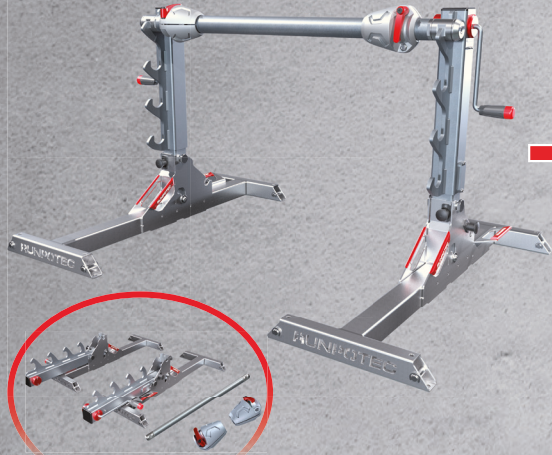

1 FORINTÉRT

ÖSSZETARTÓ
RUNPOLIFTER

RUNPOMETER
KOMPATIBILIS

Megnevezés	Tengelyhossz	Cikkszám	Nettó akciós ár	Bruttó akciós ár
Runpolifter 4500 Lifter 1150 + RM35 csomag	1150 mm	987723	1 039 991 Ft+Áfa	1 320 789 Ft
Runpolifter 4500 Lifter 1350 + RM35 csomag	1350 mm	987724	1 055 991 Ft+Áfa	1 341 109 Ft
Runpolifter 4500 Lifter 1600 + RM35 csomag	1600 mm	987725	1 071 991 Ft+Áfa	1 361 429 Ft

A **Runpolifter 4500** egy összehajtható kábeldobemelő, ami akár 1600 mm átmérőjű, 4500 kg súlyú kábeldob kezelésére is képes. A szett tartalmazza a kábeldobtengelyt és a két darab gyorskioldóval ellátott tengelyrögzítő kúpot.

- A legtöbb padlózaton alkalmazható
- A kábeldobemelő bak oldalanként csak 22 kg súlyú
- Akár Ø 115 mm kábeldob perselyméretig is alkalmazható

ÉVVÉGI PÖRGŐS CSOMAG

AKCIÓ

221 772,- FT+ÁFA

HELYETT

184 990,- FT+ÁFA

Bruttó: 234 937 Ft

PRO530 + RM35 CSOMAG
CIKKSZÁM: 987720

239 497,- FT+ÁFA

HELYETT

196 990,- FT+ÁFA

Bruttó: 250 177 Ft

PRO670 + RM35 CSOMAG
CIKKSZÁM: 987721

548 816,- FT+ÁFA

HELYETT

404 990,- FT+ÁFA

Bruttó: 514 337 Ft

AS900 + RM35 CSOMAG
CIKKSZÁM: 987722

176 500,- FT+ÁFA

HELYETT

138 500,- FT+ÁFA

Bruttó: 175 895 Ft

XB300 + RM35 CSOMAG
CIKKSZÁM: 111430

DANIELLA
VILLAMOSÁG

Az elektromos világ szolgálatában!

ÉRVÉNYES: 2021.10.01. - 2021.12.31. KÖZÖTT VAGY AZ AKCIÓS
KÉSZLET EREJÉIG!
TOVÁBBI PARTNERI KEDVEZMÉNY NEM ÉRVÉNYESÍTHETŐ!
A KÉPEK ILLUSZTRÁCIÓK!

RUNPOTEC
STRONGEST CABLE PULLING