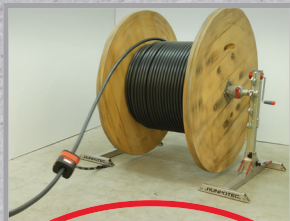

1 FORINTÉRT