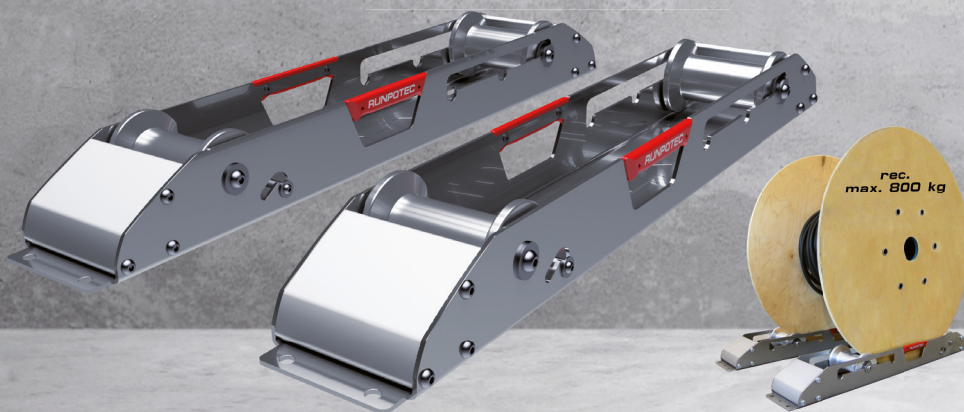

Kábeldob lecsévélő – készszerelvt, tartalmazza a görgőket | Teherbírás: 215 kg
A nagy szilárdságú öntött alumíniumból készült görgőknek és tömör alumínium keretnek köszönhetően alkalmas nagy terhelés folyamatos kezelésére is. A rugós tengelyen futó görgők pozíciója könnyen állítható, így arra akár 1000 mm átmérőjű kábeldobok is felhelyezhetők. A 4 beépített műanyag láb biztosítja a kábeldob stabilitását, így a dob mindig biztonságosan áll a csúszás veszélye, és a padlóburkolatok károsodása nélkül.

A PRO 530 felszerelhető rögzítőfékes PU görgőkerekkel.

RUNPOMETER
KOMPATIBILIS

LECSÉVÉLŐ
AS 900
KÁBELDOB

Megnevezés	Cikkszám	Nettó akciós ár	Bruttó akciós ár
Lecevéélő sínek AS 900 2 részes szett	101420	287 990 Ft+Áfa	365 747 Ft

2 darab | max. terhelhetőség 1700 kg (fa kábeldob)

Az AS 900 csévélő sín segítségével nehéz kábeldobokat is egyszerűen és biztonságosan tudunk lecsévélni, akár 500 - 2000 mm átmérő esetén is. A beépített „roll - off” reteszelő rendszer segítségével a kábeldobok egyszerűen és gyorsan cserélhetők. A sínek könnyen és egyszerűen szállíthatók, mozgathatók. A csévélősínek előnyös tulajdonságait elsősorban azok tudják kihasználni, akik különböző típusú és méretű kábeldobokat használnak, és azokat egymás után rövid idő belül kénytelenek cserélni.

A **Runpolifter 4500** egy összehajtható kábeldobemelő, ami akár 1600 mm átmérőjű, 4500 kg súlyú kábeldob kezelésére is képes. A szett tartalmazza a kábeldobtengelyt és a két darab gyorskioldóval ellátott tengelyrögzítő kúpot.