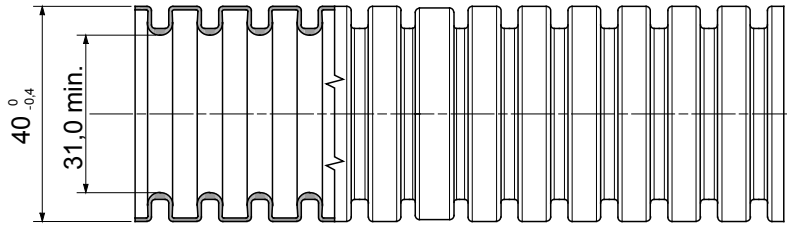

FK9 sorozatú, külső behatásoknak gyengén ellenálló hajlékony védőcsövek, PVC alapanyagból, 22212 besorolással, hat különböző átmérővel 16-50 mm-ig, kábelbehúzóval vagy anélkül, szürke RAL 7035 színben. Alkalmos elektromos és/vagy adatátviteli rendszerekhez. Független falakba vagy mennyezetbe rejtett beépítéshez ajánlott. Az FK9 védőcsövek megfelelnek az EN 61386-1 és az EN 61386-22 szabványoknak.

Szín	Szürke RAL 7035	Alapanyag	PVC
Leírás	Kábelbehúzó nélkül	Védőcső Ø (mm)	40
Izzóhuzalos vizsgálat	960 °C	Összenyomással szembeni ellenállás	2 (Könnyű - 320 N)
Behatásokkal szembeni ellenállás	2 (Gyenge - 320 N)	Hajlítással szembeni ellenállás	2 (Rugalmas)
Elektronikus jellemzők	2 (Elektromos szigetelési karakteristikával)	Védelem a szilárd tárgyak behatolása ellen, védőeszközök alkalmazása nélkül	0
Védelem víz behatolása ellen	0	Ellenállás a korrózió ellen	Nem alkalmazható műanyag védőcső rendszerekhez
Tűzzel szembeni ellenálló képesség	1 (láng-terjedés gátló)	Védelem a szilárd tárgyak behatolása ellen, GF csatlakozó elemek segítségével	4
Szabvány	EN 61386-1 EN 61386-22	Besorolás	22212

DIMENSIONAL

TECHNICAL SYMBOLOGY

STANDARDS/APPROVALS