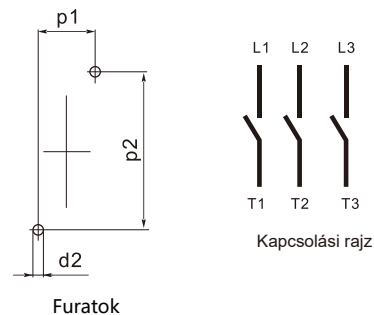

# Termékjellemzők

Model		PEAS69-20	PEAS69-32	PEAS69-40	PEAS69-63	PEAS69-80
Névleges üzemi áram AC-23A(A)		20	32	40	63	80
Névleges üzemi áram AC-3(A)		12	23	30	37	37
Névleges kapcsolási teljesítmény AC - 23A (kW)	240V	4	7.5	9	15	15
	440V	7.5	12.5	16	22	22
Névleges kapcsolási teljesítmény AC - 3 (kW)	240V	3	5.5	7.5	11	11
	440V	5.5	11	15	18.5	18.5
Névleges kapcsolási teljesítmény UL-CSA (kW)	240V	3	5	5	10	10
	440V	7.5	10	10	20	20
Névleges rövidzárlati kiállási áram(A)		250	400	500	600	850
Csatlakozó kábel keresztmetszet		0.5-10mm <sup>2</sup>		1-16mm <sup>2</sup>		
Csavar meghúzási nyomaték		0.8-1.7N . m		1.5-2N . m		
Névleges szigetelési feszültség		690V				

## PEAS69 szakaszolókapcsoló fekete fejjel

Típus	Méretek						
	H1	H2	L	W	p1	p1	d2
PEAS69-LK20-4	66	22	64	48	35	68	4.5
PEAS69-LK32-4	66	22	64	48	35	68	4.5
PEAS69-LK40-4	66	22	64	48	35	68	4.5

Típus	Méretek				Furatátmérő			Furatávolságok		
	H1	H2	L	W	d2			p1 p2		
PEAS69-LK63-3	66	34	64	48	4.5			35 68		
PEAS69-LK80-3	66	34	64	48	4.5			35 68		

## PEAS69 szakaszolókapcsoló piros/sárga fejjel

Típus	Méretek							
	H1	H2	L	W	d2	p1	p2	
PEAS69-LK20-4RY	66	22	64	48	4.5	35	68	
PEAS69-LK32-4RY	66	22	64	48	4.5	35	68	
PEAS69-LK40-4RY	66	22	64	48	4.5	35	68	

Típus	Méretek				Furatátmérő		Furatávolságok	
	H1	H2	L	W	d2	p1	p2	
PEAS69-LK63-3RY	66	34	64	48	4.5	35	68	
PEAS69-LK80-3RY	66	34	64	48	4.5	35	68	