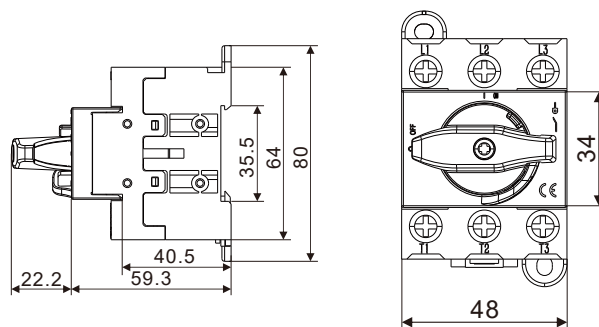

# Termékjellemzők

Model		PEAS69-20	PEAS69-32	PEAS69-40	PEAS69-63	PEAS69-80
Névleges üzemi áram AC-23A(A)		20	32	40	63	80
Névleges üzemi áram AC-3(A)		12	23	30	37	37
Névleges kapcsolási teljesítmény AC - 23A (kW)	240V	4	7.5	9	15	15
	440V	7.5	12.5	16	22	22
Névleges kapcsolási teljesítmény AC - 3 (kW)	240V	3	5.5	7.5	11	11
	440V	5.5	11	15	18.5	18.5
Névleges kapcsolási teljesítmény UL-CSA (kW)	240V	3	5	5	10	10
	440V	7.5	10	10	20	20
Névleges rövidzárlati kiállási áram(A)		250	400	500	600	850
Csatlakozó kábel keresztmetszet		0.5-10mm <sup>2</sup>		1-16mm <sup>2</sup>		
Csavar meghúzási nyomaték		0.8-1.7N . m		1.5-2N . m		
Névleges szigetelési feszültség		690V				

## PEAS69 szakaszolókapcsoló fekete fejjel

Típus	Méretek						
	H1	H2	L	W	p1	p1	d2
PEAS69-LK20-4	66	22	64	48	35	68	4.5
PEAS69-LK32-4	66	22	64	48	35	68	4.5
PEAS69-LK40-4	66	22	64	48	35	68	4.5

Típus	Méretek				Furatátmérő			Furatávolságok		
	H1	H2	L	W	d2			p1 p2		
PEAS69-LK63-3	66	34	64	48	4.5			35 68		
PEAS69-LK80-3	66	34	64	48	4.5			35 68		

## PEAS69 szakaszolókapcsoló piros/sárga fejjel

Típus	Méretek							
	H1	H2	L	W	d2	p1	p2	
PEAS69-LK20-4RY	66	22	64	48	4.5	35	68	
PEAS69-LK32-4RY	66	22	64	48	4.5	35	68	
PEAS69-LK40-4RY	66	22	64	48	4.5	35	68	

Típus	Méretek				Furatátmérő		Furatávolságok	
	H1	H2	L	W	d2	p1	p2	
PEAS69-LK63-3RY	66	34	64	48	4.5	35	68	
PEAS69-LK80-3RY	66	34	64	48	4.5	35	68	