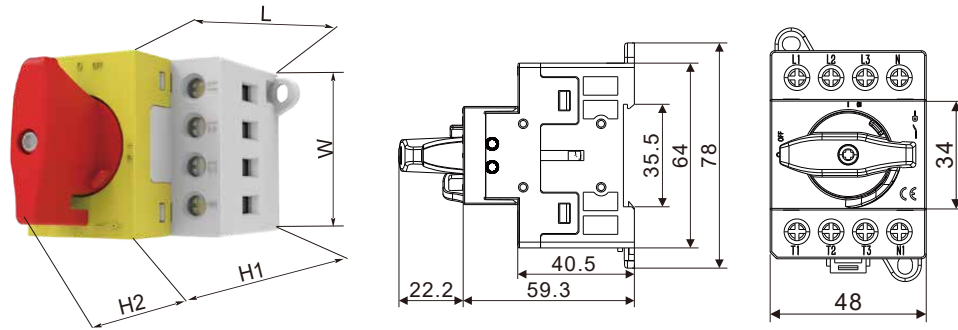

# Termékjellemzők

Model		PEAS69-20	PEAS69-32	PEAS69-40	PEAS69-63	PEAS69-80
Névleges üzemi áram AC-23A(A)		20	32	40	63	80
Névleges üzemi áram AC-3(A)		12	23	30	37	37
Névleges kapcsolási teljesítmény AC - 23A (kW)	240V	4	7.5	9	15	15
	440V	7.5	12.5	16	22	22
Névleges kapcsolási teljesítmény AC - 3 (kW)	240V	3	5.5	7.5	11	11
	440V	5.5	11	15	18.5	18.5
Névleges kapcsolási teljesítmény UL-CSA (kW)	240V	3	5	5	10	10
	440V	7.5	10	10	20	20
Névleges rövidzárlati kiállási áram(A)		250	400	500	600	850
Csatlakozó kábel keresztmetszet		0.5-10mm <sup>2</sup>		1-16mm <sup>2</sup>		
Csavar meghúzási nyomaték		0.8-1.7N . m		1.5-2N . m		
Névleges szigetelési feszültség		690V				

## PEAS69 szakaszolókapcsoló fekete fejjel

Típus	Méretek						
	H1	H2	L	W	p1	p1	d2
PEAS69-LK20-4	66	22	64	48	35	68	4.5
PEAS69-LK32-4	66	22	64	48	35	68	4.5
PEAS69-LK40-4	66	22	64	48	35	68	4.5

Típus	Méretek				Furatátmérő			Furatávolságok		
	H1	H2	L	W	d2			p1 p2		
PEAS69-LK63-3	66	34	64	48	4.5			35 68		
PEAS69-LK80-3	66	34	64	48	4.5			35 68		

## PEAS69 szakaszolókapcsoló piros/sárga fejjel

Típus	Méretek							
	H1	H2	L	W	d2	p1	p2	
PEAS69-LK20-4RY	66	22	64	48	4.5	35	68	
PEAS69-LK32-4RY	66	22	64	48	4.5	35	68	
PEAS69-LK40-4RY	66	22	64	48	4.5	35	68	