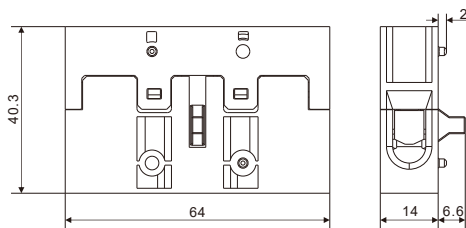

PEAS69-ACC01

Megjelenés	Típus	Névleges üzemi áram	Kompatibilis készülékek	Kapcsolási rajz
	PEAS69-ACC01	80A	PEAS69