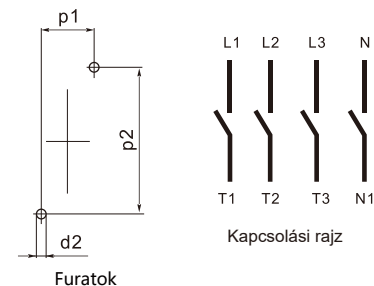

# Termékjellemzők

Model		PEAS69-20	PEAS69-32	PEAS69-40	PEAS69-63	PEAS69-80
Névleges üzemi áram AC-23A(A)		20	32	40	63	80
Névleges üzemi áram AC-3(A)		12	23	30	37	37
Névleges kapcsolási teljesítmény AC - 23A (kW)	240V	4	7.5	9	15	15
	440V	7.5	12.5	16	22	22
Névleges kapcsolási teljesítmény AC - 3 (kW)	240V	3	5.5	7.5	11	11
	440V	5.5	11	15	18.5	18.5
Névleges kapcsolási teljesítmény UL-CSA (kW)	240V	3	5	5	10	10
	440V	7.5	10	10	20	20
Névleges rövidzárlati kiállási áram(A)		250	400	500	600	850
Csatlakozó kábel keresztmetszet		0.5-10mm <sup>2</sup>		1-16mm <sup>2</sup>		
Csavar meghúzási nyomaték		0.8-1.7N . m		1.5-2N . m		
Névleges szigetelési feszültség		690V				

## PEAS69 szakaszolókapcsoló fekete fejjel

Típus	Méretek						
	H1	H2	L	W	p1	p1	d2
PEAS69-LK20-4	66	22	64	48	35	68	4.5
PEAS69-LK32-4	66	22	64	48	35	68	4.5
PEAS69-LK40-4	66	22	64	48	35	68	4.5

Típus	Méretek				Furatátmérő			Furatávolságok		
	H1	H2	L	W	d2			p1 p2		
PEAS69-LK63-3	66	34	64	48	4.5			35 68		
PEAS69-LK80-3	66	34	64	48	4.5			35 68		

## PEAS69 szakaszolókapcsoló piros/sárga fejjel

Típus	Méretek							
	H1	H2	L	W	d2	p1	p2	
PEAS69-LK20-4RY	66	22	64	48	4.5	35	68	
PEAS69-LK32-4RY	66	22	64	48	4.5	35	68	
PEAS69-LK40-4RY	66	22	64	48	4.5	35	68	

Típus	Méretek				Furatátmérő		Furatávolságok	
	H1	H2	L	W	d2	p1	p2	
PEAS69-LK63-3RY	66	34	64	48	4.5	35	68	
PEAS69-LK80-3RY	66	34	64	48	4.5	35	68	