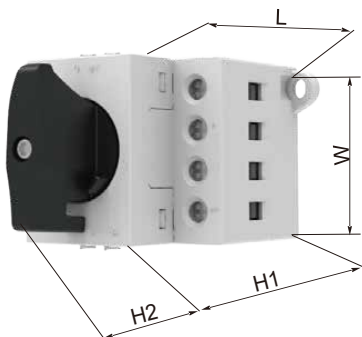

## Tulajdonságok

- Különböző ipari vezérlési felhasználásokra
- Jó vezetőképességű ezüst ötvözzel a magas megbízhatóságért és a hosszú élettartamért
- Kompakt, helytakarékos kivitel
- Névleges üzemi áramok: 20A, 32A, 40A, 63A, 80A
- Sínre és szerelőlapra szerelhető kivitelben

# Termékjellemzők

Model		PEAS69-20	PEAS69-32	PEAS69-40	PEAS69-63	PEAS69-80
Névleges üzemi áram AC-23A(A)		20	32	40	63	80
Névleges üzemi áram AC-3(A)		12	23	30	37	37
Névleges kapcsolási teljesítmény AC - 23A (kW)	240V	4	7.5	9	15	15
	440V	7.5	12.5	16	22	22
Névleges kapcsolási teljesítmény AC - 3 (kW)	240V	3	5.5	7.5	11	11
	440V	5.5	11	15	18.5	18.5
Névleges kapcsolási teljesítmény UL-CSA (kW)	240V	3	5	5	10	10
	440V	7.5	10	10	20	20
Névleges rövidzárlati kiállási áram(A)		250	400	500	600	850
Csatlakozó kábel keresztmetszet		0.5-10mm <sup>2</sup>		1-16mm <sup>2</sup>		
Csavar meghúzási nyomaték		0.8-1.7N . m		1.5-2N . m		
Névleges szigetelési feszültség		690V				

## PEAS69 szakaszolókapcsoló fekete fejjel

Típus	Méretek						
	H1	H2	L	W	p1	p1	d2
PEAS69-LK20-4	66	22	64	48	35	68	4.5
PEAS69-LK32-4	66	22	64	48	35	68	4.5
PEAS69-LK40-4	66	22	64	48	35	68	4.5

Típus	Méretek				Furatátmérő			Furatávolságok		
	H1	H2	L	W	d2			p1 p2		
PEAS69-LK63-3	66	34	64	48	4.5			35 68		
PEAS69-LK80-3	66	34	64	48	4.5			35 68		

## PEAS69 szakaszolókapcsoló piros/sárga fejjel

Típus	Méretek							
	H1	H2	L	W	d2	p1	p2	
PEAS69-LK20-4RY	66	22	64	48	4.5	35	68	
PEAS69-LK32-4RY	66	22	64	48	4.5	35	68	
PEAS69-LK40-4RY	66	22	64	48	4.5	35	68	