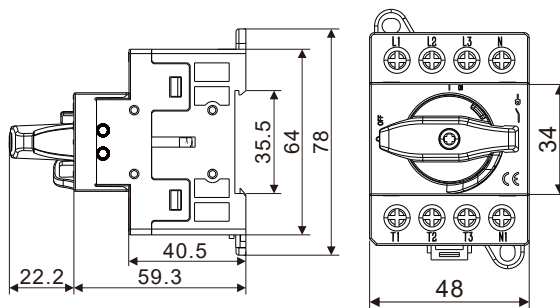

# Termékjellemzők

Model		PEAS69-20	PEAS69-32	PEAS69-40	PEAS69-63	PEAS69-80
Névleges üzemi áram AC-23A(A)		20	32	40	63	80
Névleges üzemi áram AC-3(A)		12	23	30	37	37
Névleges kapcsolási teljesítmény AC - 23A (kW)	240V	4	7.5	9	15	15
	440V	7.5	12.5	16	22	22
Névleges kapcsolási teljesítmény AC - 3 (kW)	240V	3	5.5	7.5	11	11
	440V	5.5	11	15	18.5	18.5
Névleges kapcsolási teljesítmény UL-CSA (kW)	240V	3	5	5	10	10
	440V	7.5	10	10	20	20
Névleges rövidzárlati kiállási áram(A)		250	400	500	600	850
Csatlakozó kábel keresztmetszet		0.5-10mm <sup>2</sup>		1-16mm <sup>2</sup>		
Csavar meghúzási nyomaték		0.8-1.7N . m		1.5-2N . m		
Névleges szigetelési feszültség		690V				

## PEAS69 szakaszolókapcsoló fekete fejjel

Típus	Méretek						
	H1	H2	L	W	p1	p1	d2
PEAS69-LK20-4	66	22	64	48	35	68	4.5
PEAS69-LK32-4	66	22	64	48	35	68	4.5
PEAS69-LK40-4	66	22	64	48	35	68	4.5

Típus	Méretek				Furatátmérő			Furatávolságok		
	H1	H2	L	W	d2			p1 p2		
PEAS69-LK63-3	66	34	64	48	4.5			35 68		
PEAS69-LK80-3	66	34	64	48	4.5			35 68		

## PEAS69 szakaszolókapcsoló piros/sárga fejjel

Típus	Méretek							
	H1	H2	L	W	d2	p1	p2	
PEAS69-LK20-4RY	66	22	64	48	4.5	35	68	
PEAS69-LK32-4RY	66	22	64	48	4.5	35	68	
PEAS69-LK40-4RY	66	22	64	48	4.5	35	68	

Típus	Méretek				Furatátmérő		Furatávolságok	
	H1	H2	L	W	d2	p1	p2	
PEAS69-LK63-3RY	66	34	64	48	4.5	35	68	
PEAS69-LK80-3RY	66	34	64	48	4.5	35	68	