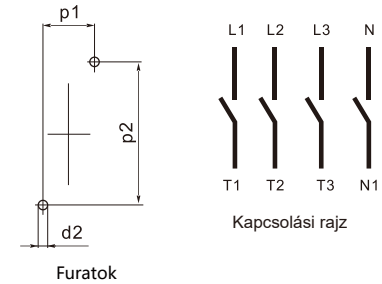

## PEAS69 szakaszolókapcsoló fekete fejjel

Típus	Méretek						
	H1	H2	L	W	p1	p1	d2
PEAS69-LK20-4	66	22	64	48	35	68	4.5
PEAS69-LK32-4	66	22	64	48	35	68	4.5
PEAS69-LK40-4	66	22	64	48	35	68	4.5

Típus	Méretek				Furatátmérő			Furatávolságok		
	H1	H2	L	W	d2			p1 p2		
PEAS69-LK63-3	66	34	64	48	4.5			35 68		
PEAS69-LK80-3	66	34	64	48	4.5			35 68		

## PEAS69 szakaszolókapcsoló piros/sárga fejjel

Típus	Méretek							
	H1	H2	L	W	d2	p1	p2	
PEAS69-LK20-4RY	66	22	64	48	4.5	35	68	
PEAS69-LK32-4RY	66	22	64	48	4.5	35	68	
PEAS69-LK40-4RY	66	22	64	48	4.5	35	68	

Típus	Méretek				Furatátmérő		Furatávolságok	
	H1	H2	L	W	d2	p1	p2	
PEAS69-LK63-3RY	66	34	64	48	4.5	35	68	
PEAS69-LK80-3RY	66	34	64	48	4.5	35	68	