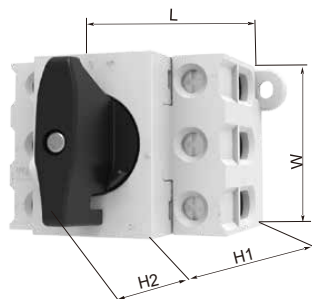

## Tulajdonságok

- Különböző ipari vezérlési felhasználásokra
- Jó vezetőképességű ezüst ötvözzel a magas megbízhatóságért és a hosszú élettartamért
- Kompakt, helytakarékos kivitel
- Névleges üzemi áramok: 20A, 32A, 40A, 63A, 80A
- Sínre és szerelőlapra szerelhető kivitelben

# Termékjellemzők

Model		PEAS69-20	PEAS69-32	PEAS69-40	PEAS69-63	PEAS69-80
Névleges üzemi áram AC-23A(A)		20	32	40	63	80
Névleges üzemi áram AC-3(A)		12	23	30	37	37
Névleges kapcsolási teljesítmény AC - 23A (kW)	240V	4	7.5	9	15	15
	440V	7.5	12.5	16	22	22
Névleges kapcsolási teljesítmény AC - 3 (kW)	240V	3	5.5	7.5	11	11
	440V	5.5	11	15	18.5	18.5
Névleges kapcsolási teljesítmény UL-CSA (kW)	240V	3	5	5	10	10
	440V	7.5	10	10	20	20
Névleges rövidzárlati kiállási áram(A)		250	400	500	600	850
Csatlakozó kábel keresztmetszet		0.5-10mm <sup>2</sup>		1-16mm <sup>2</sup>		
Csavar meghúzási nyomaték		0.8-1.7N . m		1.5-2N . m		
Névleges szigetelési feszültség		690V				

## PEAS69 szakaszolókapcsoló fekete fejjel

Típus	Méretek						
	H1	H2	L	W	p1	p1	d2
PEAS69-LK20-4	66	22	64	48	35	68	4.5
PEAS69-LK32-4	66	22	64	48	35	68	4.5
PEAS69-LK40-4	66	22	64	48	35	68	4.5

Típus	Méretek				Furatátmérő			Furatávolságok		
	H1	H2	L	W	d2			p1 p2		
PEAS69-LK63-3	66	34	64	48	4.5			35 68		
PEAS69-LK80-3	66	34	64	48	4.5			35 68		

## PEAS69 szakaszolókapcsoló piros/sárga fejjel

Típus	Méretek							
	H1	H2	L	W	d2	p1	p2	
PEAS69-LK20-4RY	66	22	64	48	4.5	35	68	
PEAS69-LK32-4RY	66	22	64	48	4.5	35	68	
PEAS69-LK40-4RY	66	22	64	48	4.5	35	68	