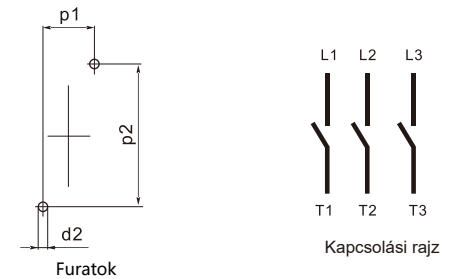

## PEAS69 szakaszolókapcsoló fekete fejjel

Típus	Méretek						
	H1	H2	L	W	p1	p1	d2
PEAS69-LK20-4	66	22	64	48	35	68	4.5
PEAS69-LK32-4	66	22	64	48	35	68	4.5
PEAS69-LK40-4	66	22	64	48	35	68	4.5

Típus	Méretek				Furatátmérő			Furatávolságok		
	H1	H2	L	W	d2			p1 p2		
PEAS69-LK63-3	66	34	64	48	4.5			35 68		
PEAS69-LK80-3	66	34	64	48	4.5			35 68		

## PEAS69 szakaszolókapcsoló piros/sárga fejjel

Típus	Méretek							
	H1	H2	L	W	d2	p1	p2	
PEAS69-LK20-4RY	66	22	64	48	4.5	35	68	
PEAS69-LK32-4RY	66	22	64	48	4.5	35	68	
PEAS69-LK40-4RY	66	22	64	48	4.5	35	68	

Típus	Méretek				Furatátmérő		Furatávolságok	
	H1	H2	L	W	d2	p1	p2	
PEAS69-LK63-3RY	66	34	64	48	4.5	35	68	
PEAS69-LK80-3RY	66	34	64	48	4.5	35	68	