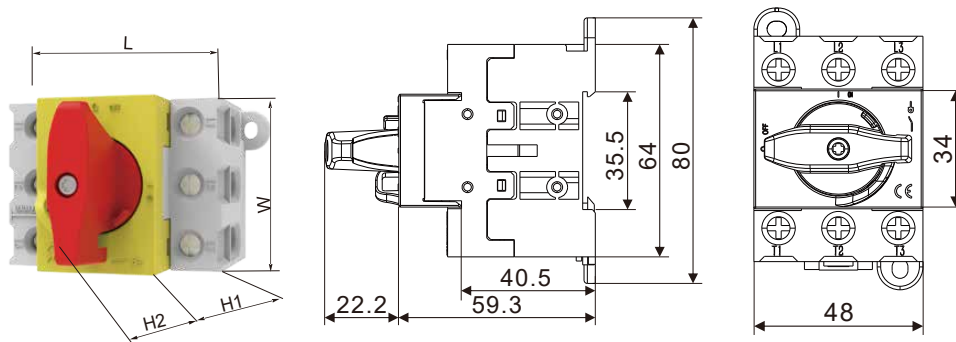

# Termékjellemzők

Model		PEAS69-20	PEAS69-32	PEAS69-40	PEAS69-63	PEAS69-80
Névleges üzemi áram AC-23A(A)		20	32	40	63	80
Névleges üzemi áram AC-3(A)		12	23	30	37	37
Névleges kapcsolási teljesítmény AC - 23A (kW)	240V	4	7.5	9	15	15
	440V	7.5	12.5	16	22	22
Névleges kapcsolási teljesítmény AC - 3 (kW)	240V	3	5.5	7.5	11	11
	440V	5.5	11	15	18.5	18.5
Névleges kapcsolási teljesítmény UL-CSA (kW)	240V	3	5	5	10	10
	440V	7.5	10	10	20	20
Névleges rövidzárlati kiállási áram(A)		250	400	500	600	850
Csatlakozó kábel keresztmetszet		0.5-10mm <sup>2</sup>		1-16mm <sup>2</sup>		
Csavar meghúzási nyomaték		0.8-1.7N . m		1.5-2N . m		
Névleges szigetelési feszültség		690V				

## PEAS69 szakaszolókapcsoló fekete fejjel

Típus	Méretek						
	H1	H2	L	W	p1	p1	d2
PEAS69-LK20-4	66	22	64	48	35	68	4.5
PEAS69-LK32-4	66	22	64	48	35	68	4.5
PEAS69-LK40-4	66	22	64	48	35	68	4.5

Típus	Méretek				Furatátmérő			Furatávolságok		
	H1	H2	L	W	d2			p1 p2		
PEAS69-LK63-3	66	34	64	48	4.5			35 68		
PEAS69-LK80-3	66	34	64	48	4.5			35 68		

## PEAS69 szakaszolókapcsoló piros/sárga fejjel

Típus	Méretek							
	H1	H2	L	W	d2	p1	p2	
PEAS69-LK20-4RY	66	22	64	48	4.5	35	68	
PEAS69-LK32-4RY	66	22	64	48	4.5	35	68	
PEAS69-LK40-4RY	66	22	64	48	4.5	35	68	

Típus	Méretek				Furatátmérő		Furatávolságok	
	H1	H2	L	W	d2	p1	p2	
PEAS69-LK63-3RY	66	34	64	48	4.5	35	68	
PEAS69-LK80-3RY	66	34	64	48	4.5	35	68	