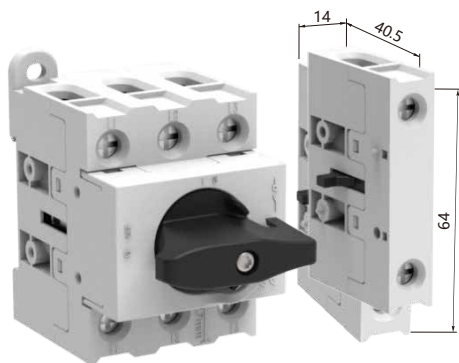

## PEAS69 szakaszolókapcsoló fekete fejjel

Típus	Méretek						
	H1	H2	L	W	p1	p1	d2
PEAS69-LK20-4	66	22	64	48	35	68	4.5
PEAS69-LK32-4	66	22	64	48	35	68	4.5
PEAS69-LK40-4	66	22	64	48	35	68	4.5

Típus	Méretek				Furatátmérő			Furatávolságok		
	H1	H2	L	W	d2			p1 p2		
PEAS69-LK63-3	66	34	64	48	4.5			35 68		
PEAS69-LK80-3	66	34	64	48	4.5			35 68		

## PEAS69 szakaszolókapcsoló piros/sárga fejjel

Típus	Méretek							
	H1	H2	L	W	d2	p1	p2	
PEAS69-LK20-4RY	66	22	64	48	4.5	35	68	
PEAS69-LK32-4RY	66	22	64	48	4.5	35	68	
PEAS69-LK40-4RY	66	22	64	48	4.5	35	68	

Típus	Méretek				Furatátmérő		Furatávolságok	
	H1	H2	L	W	d2	p1	p2	
PEAS69-LK63-3RY	66	34	64	48	4.5	35	68	
PEAS69-LK80-3RY	66	34	64	48	4.5	35	68	

## PEAS69 segédérintkező

Segédérintkező a PEAS69 szakaszolókapcsolóhoz, pólusbővítés céljából, amivel egyidejű működést tehetünk lehetővé.

PEAS69-ACC

A segédérintkező gyorsan és egyszerűen felszerelhető és eltávolítható szerszámok használata nélkül.